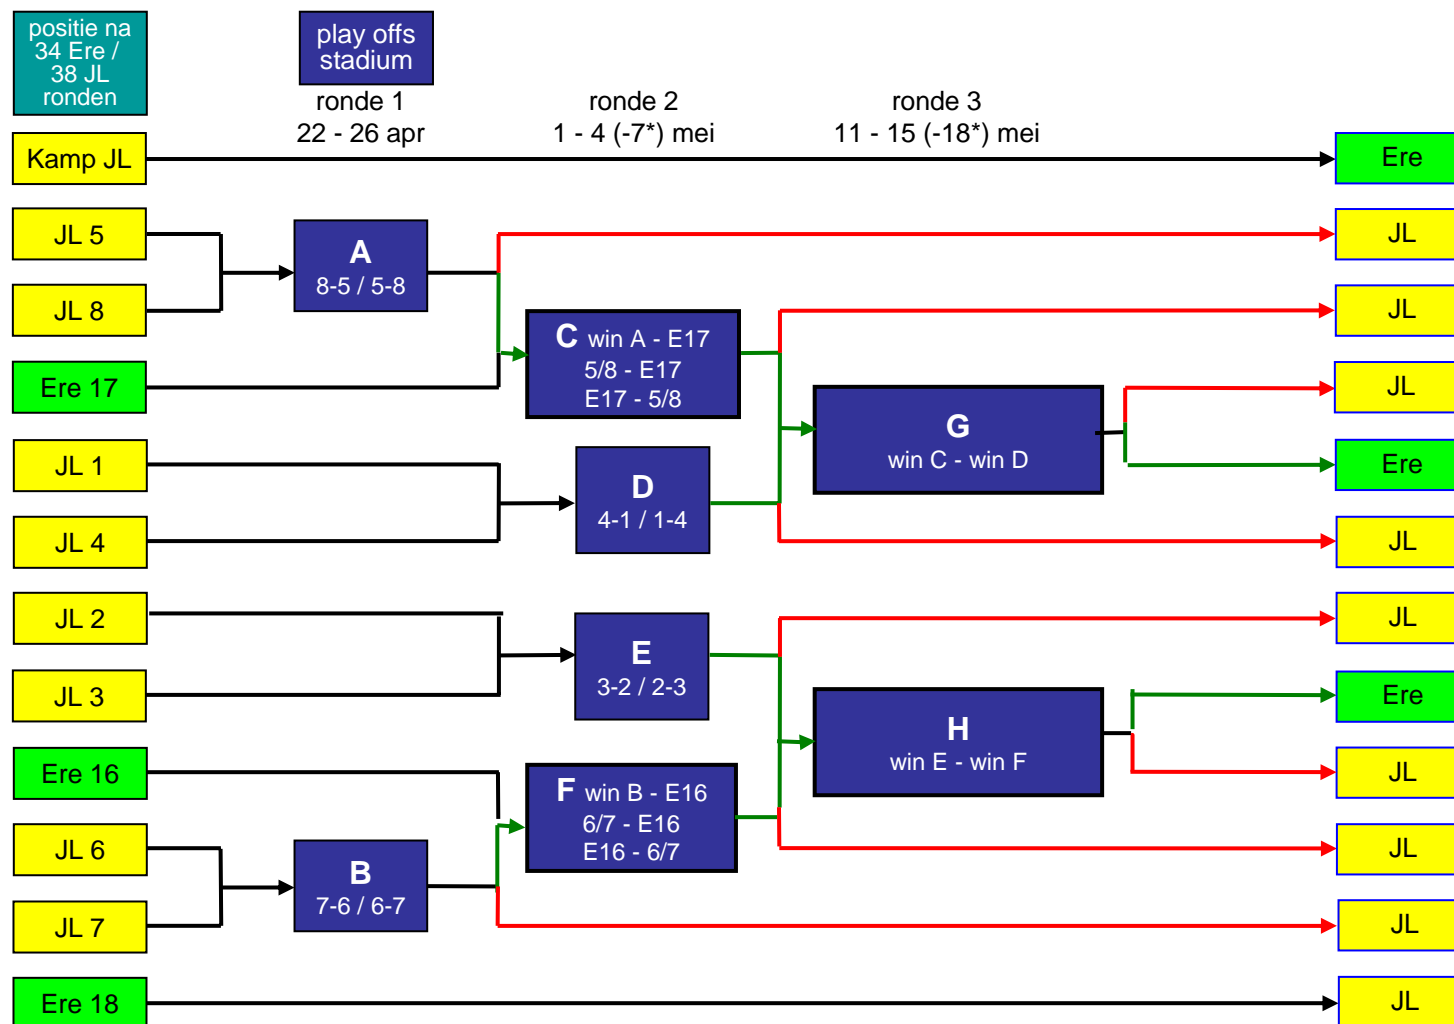

# Eredivisie en Eerste Divisie met play offs: promotie/degradatie 2007/'08

8 Jupiler League + 2 Eredivisie clubs; 2e / 3e ronde "Best of three"

JL 1 (-e hoogste) t/m JL 8 (-e hoogste) op basis van relatieve positie op de ranglijst in Jupiler League na 38 ronden

\* data beslissingswedstrijd(en)

verliezers → winnaars →